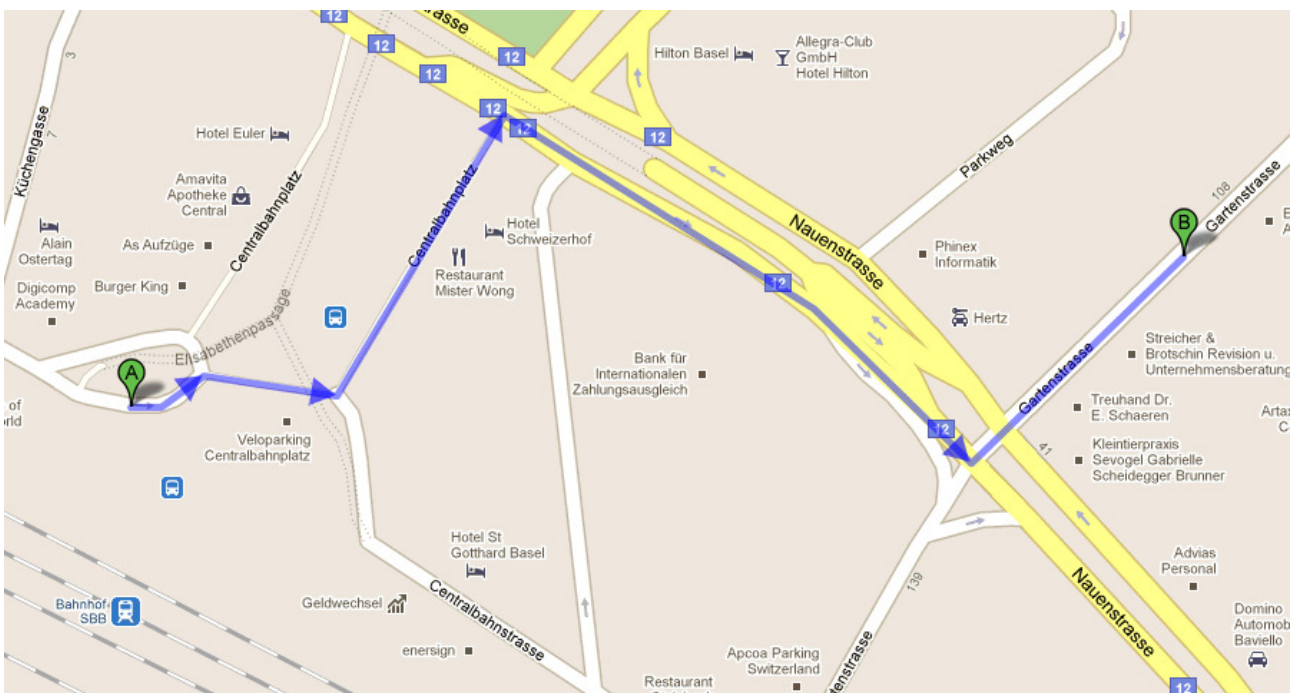

Anreise mit den öffentlichen Verkehrsmitteln

Ab der Haltestelle „Bahnhof SBB“, welche Sie mit dem Tram Nummer 1, 2, 8, 10 und 11 sowie der Buslinie 30 und 50 erreichen, gelangen Sie in ca. 5 Gehminuten zu uns.